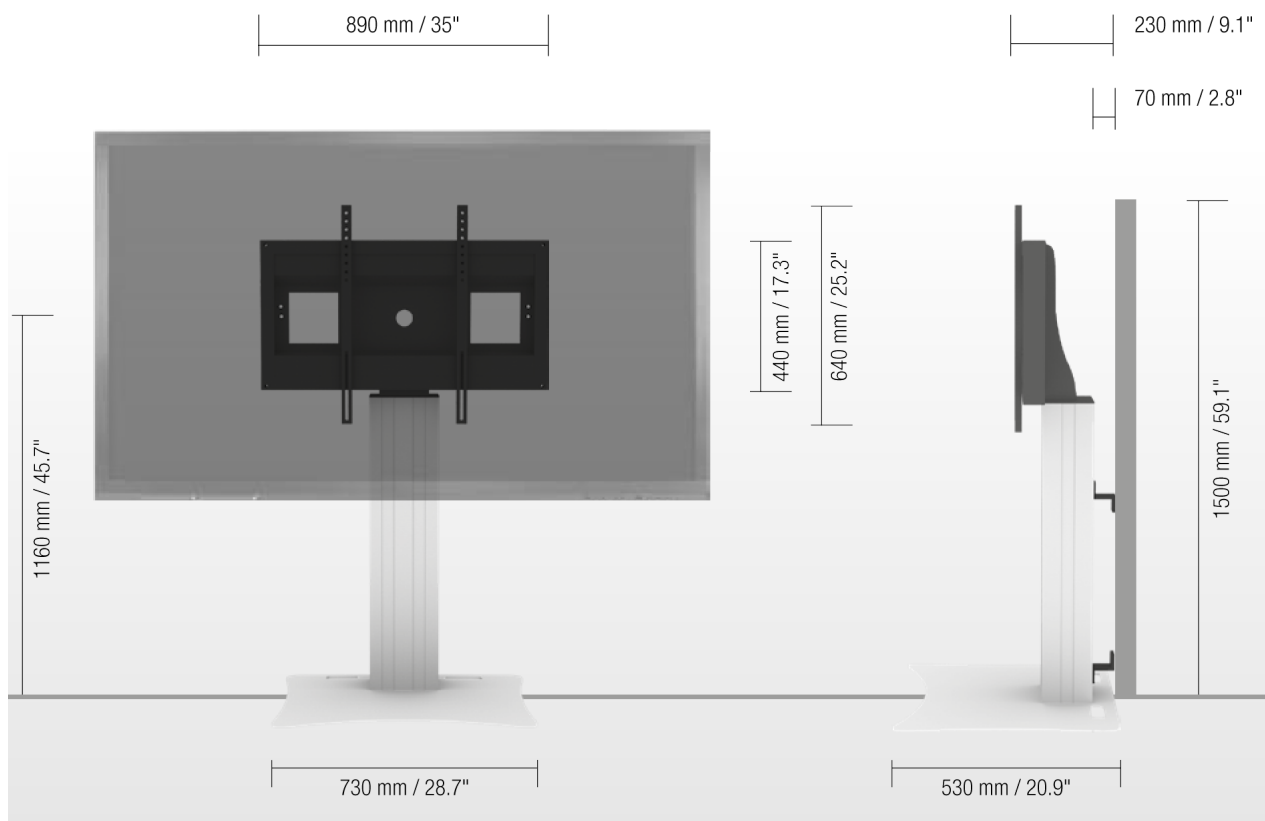

SCETANHVP

Support à hauteur fixe pour écran interactif de 42"-100"

Référence	SCETANHVP
Description	Support à hauteur fixe pour écran interactif de 42"-100"
Composants	Cadre de fixation, Colonne centrale fixée sur une platine de sol en acier avec revêtement en aluminium blanc anodisé
VESA	400x200 mm jusqu'à 800x600 mm
Charge maximale	150 kg
Poids Net	28,9 kg