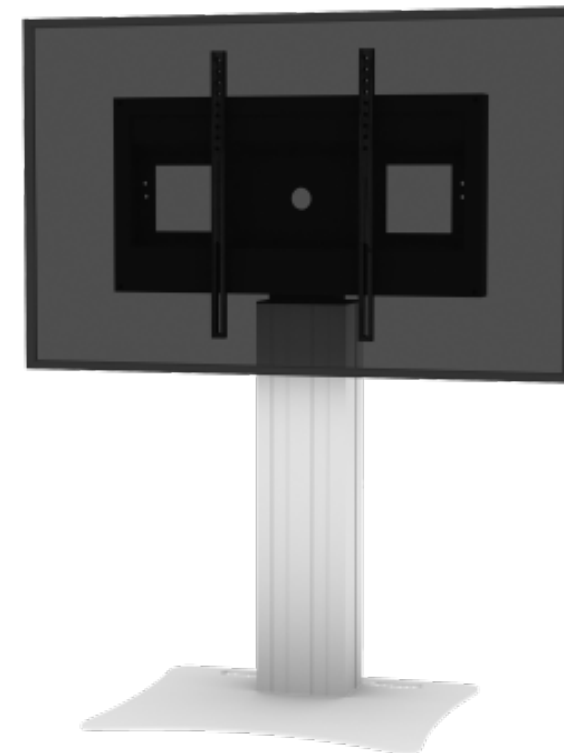

SCETANHVP

Support à hauteur fixe pour écran interactif de 42"-100"

Référence	SCETANHVP
Description	Support à hauteur fixe pour écran interactif de 42"-100"
Composants	Cadre de fixation, Colonne centrale fixée sur une platine de sol en acier avec revêtement en aluminium blanc anodisé
VESA	400x200 mm jusqu'à 800x600 mm
Charge maximale	150 kg
Poids Net	28,9 kg