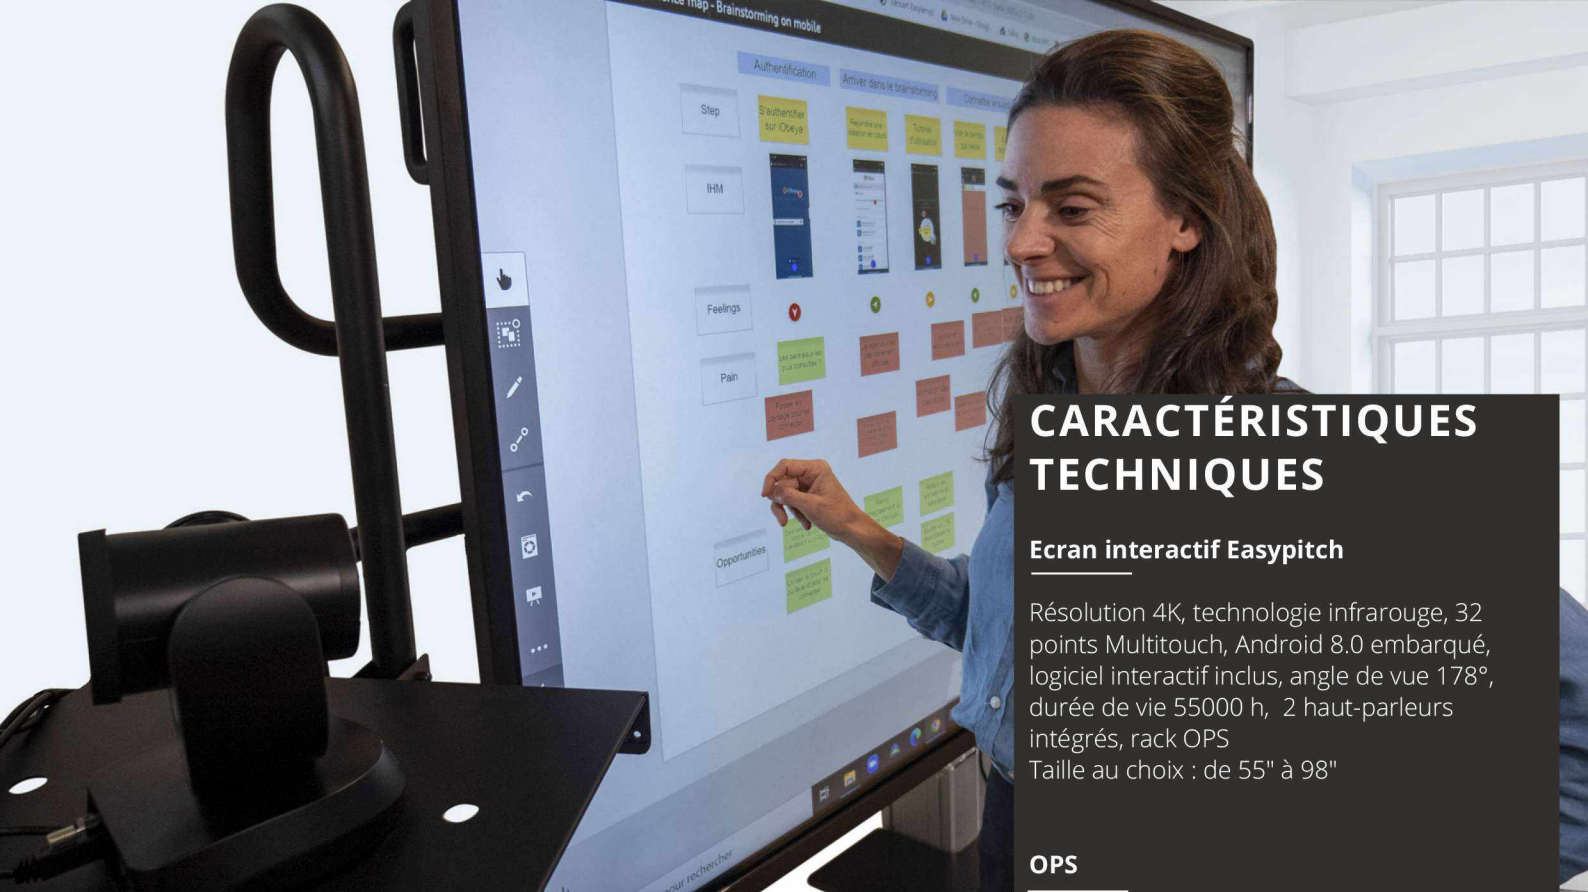

CARACTÉRISTIQUES TECHNIQUES

Écran interactif Easypitch

Résolution 4K, technologie infrarouge, 32 points Multitouch, Android 8.0 embarqué, logiciel interactif inclus, angle de vue 178°, durée de vie 55000 h, 2 haut-parleurs intégrés, rack OPS
Taille au choix : de 55" à 98"

OPS

Windows 10pro intégré, système d'exploitation 64 bits, processeur x64, processeur Intel® Core™ 7e Génération, disque dur interne SSD M2.2242 de 128 GB, HDMI (jusqu'à 4K @ 60 Hz)
Modèles au choix i5 & i7

Support Conen

Colonne motorisée ajustable en hauteur, 50 cm de hauteur ajustable avec une tablette centrale, base mobile avec roulette ou fixe avec une platine, VESA jusqu'à 800x600, charge maximale 150kg

Bras de caméra

Support de caméra en acier noir compatible uniquement avec les supports Conen

Caméra pro Aver

HD intégrale & 4K, cadrage intelligent Smart Frame, true WDR de Sony, zoom total X18, streaming vidéo et commande à distance géré sur IP, IA détection humaine, 10 pré-réglages par télécommande, panoramiques rapides, certifiée ZOOM et Microsoft Teams

Micro

Portée du haut-parleur jusqu'à 4,60m, commandes tactiles de réglage de son ou mise en sourdine du volume, possibilité d'ajouter deux micros supplémentaires en chaîne.