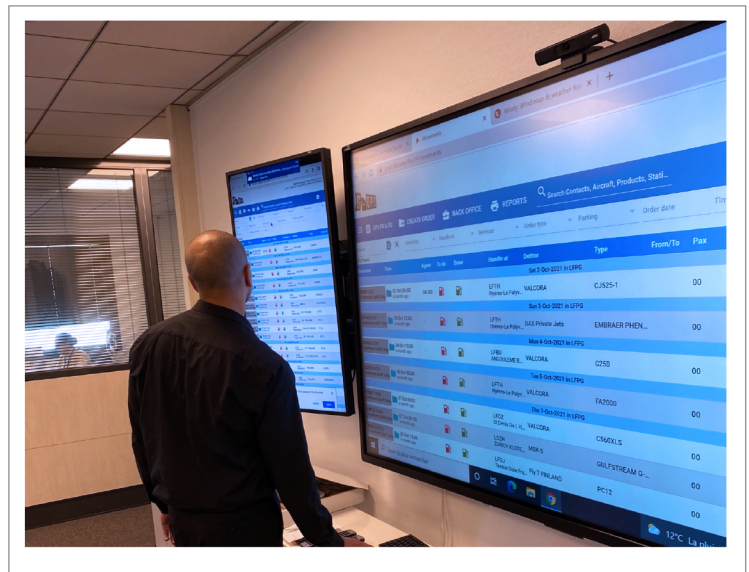

SOLUTIONS D’AFFICHAGE DYNAMIQUE