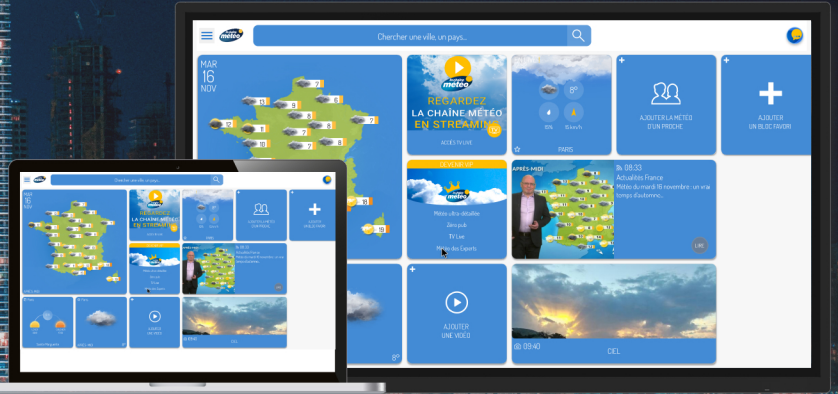

Easypitch Dynamic intègre un logiciel média player open source vous permettant de créer, planifier et publier vos contenus. La gestion de plusieurs affichages à distance est possible et facilitée via la plateforme dédiée

Player d'affichage inclus
Digital Signage préinstallé

Créez et diffusez
vos campagnes **facilement**
sans fil apparent