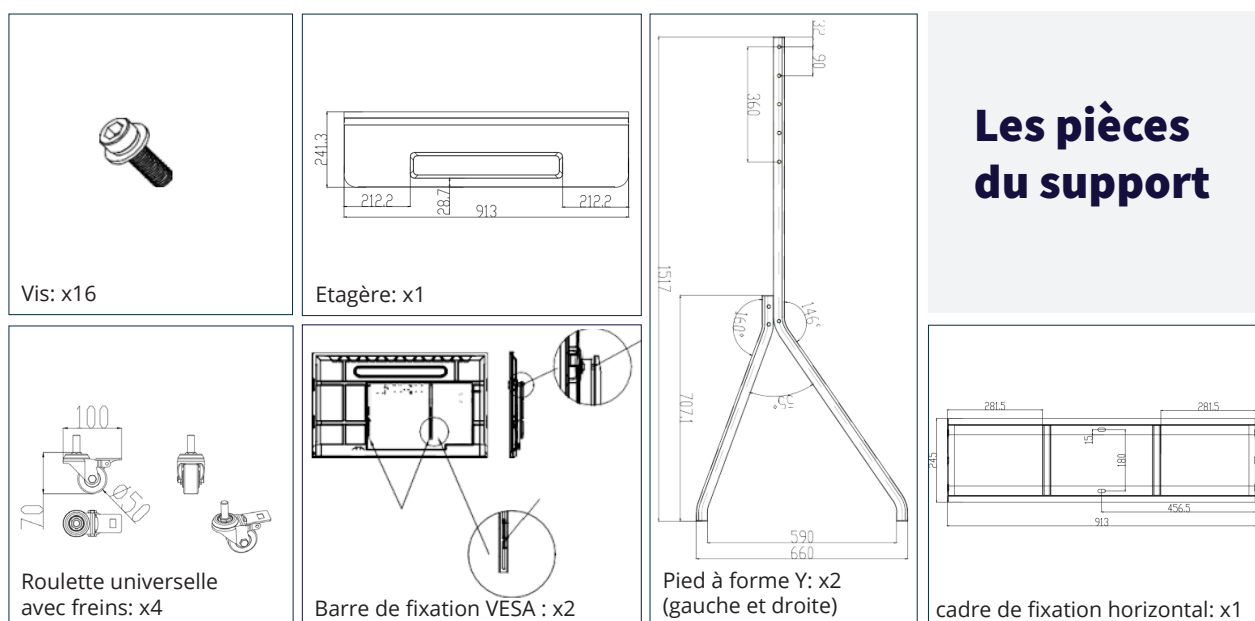

EASYSTAND

support mobile non ajustable pour écran de 55" à 86"

Déplacez facilement votre écran en le fixant sur le support mobile EASYSTAND, le support à roulettes design et robuste à hauteur fixe.

Caractéristiques	
Nom du produit	EASYSTAND
Référence	EPS.180
Dimensions	920x1500mm
Capacité de charge	180 kg
VESA	Compatible jusqu'à 800x600mm
Poids net	18.8 kg
Poids brut	21.6 kg
Dimensions du colis	1543x674x128mm
Couleur	Noir