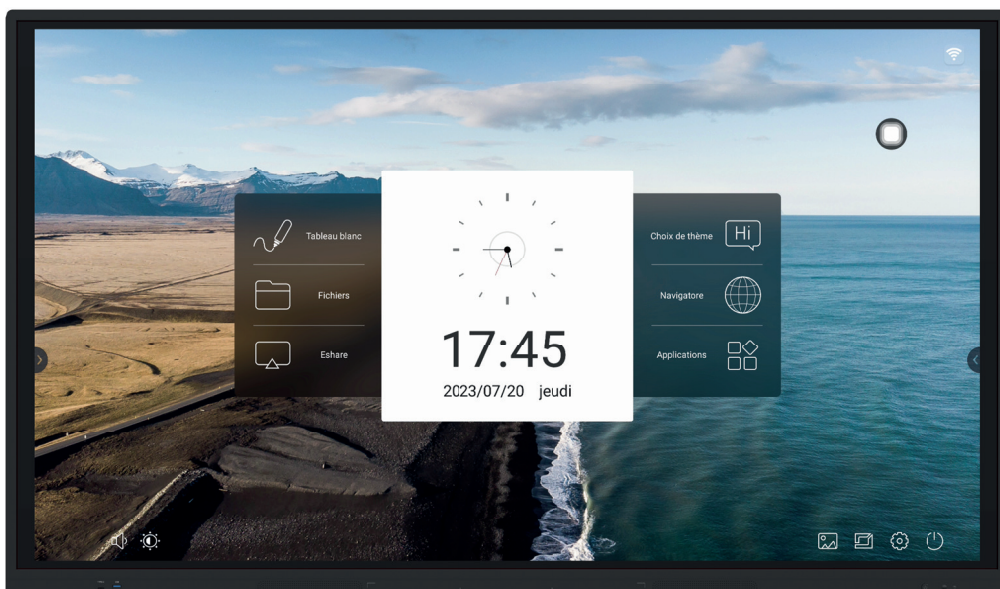

papiers peints