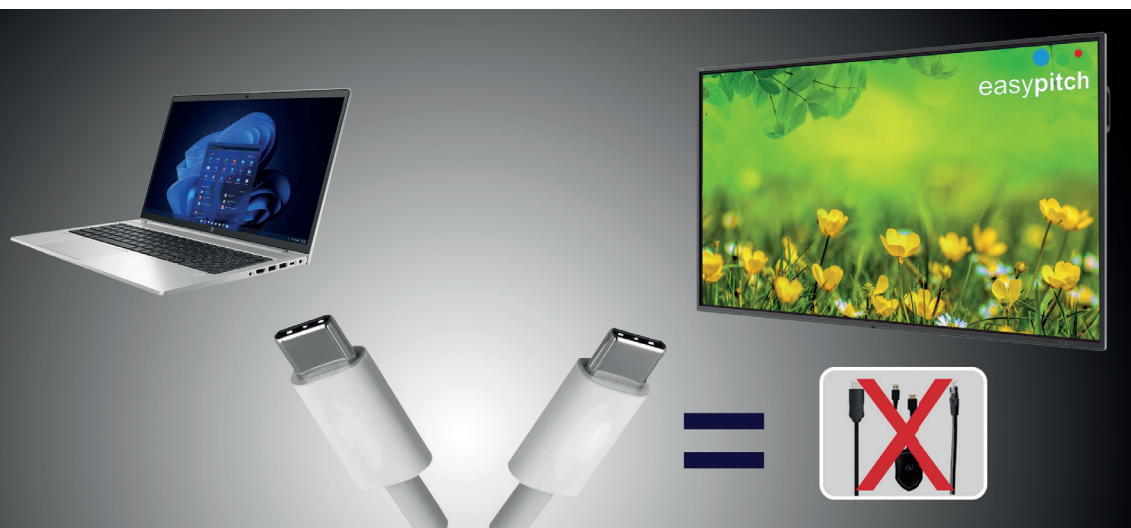

Connexion multifonctions USB-C

2 USB-C

3 fonctionnalités

Affichage (DP 1.2)

Retour tactile (Touch)

Charge de l'appareil

- Cadre noir et élégant
- Plus léger
- 2 Porte-stylet en façade