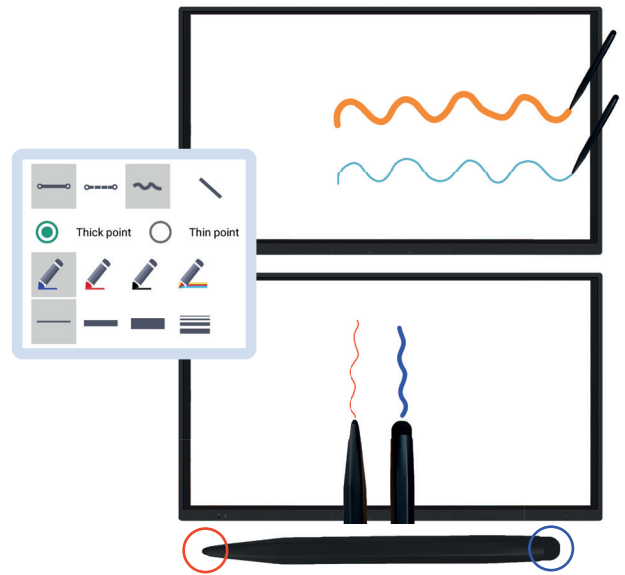

EASYPITCH Essentiel

#EL03

Écran tactile interactif

LED 4K, technologie infrarouge
40 points de contact | 20 points d'écriture | Tactile ultra précis

65"

75"

86"

L'écran tactile interactif de la gamme Essentiel offre une expérience d'apprentissage collaboratif inégalée avec un écran 4K UHD, un verre antireflet, des haut-parleurs stéréo intégrés, un toucher multipoints et un affichage multi-écrans.

Design Élégant

Un écran plat, fin et aux bords lisses. Très design et ergonomique, l'écran est doté de ports en façade pour un accès très rapide.

Des visuels somptueux

Un affichage 4K UHD avec 1 milliard de nuances procurant une expérience visuelle extraordinaire. Antireflet, résistant aux rayures et à la poussière.

Collaboration maximale

Projection sans fil intégrée permettant d'afficher les écrans de 4 appareils en simultanée. Compatible Mac, PC, iOS et Android.

Écriture tactile simultanée

L'écran Easypitch Essentiel est doté d'une surface tactile à 40 points de contact et accorde jusqu'à 20 points de contact en écriture. Véritable surface de collaboration, l'écran est capable de différencier deux objets tactiles par une épaisseur et couleur de tracé différents.

Écrivez même avec les deux extrémités d'un même stylet et attribuez leur indépendamment une couleur de tracé.

Avec l'écran tactile Essentiel, conservez une précision et une finesse d'écriture remarquables !